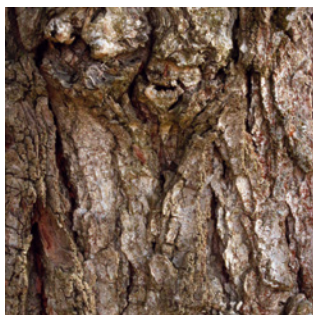

Zbog svojega kompaktnog oblika i izražene sposobnosti prilagodbe različitim staništima, naročito je prikladno kao stablo u alejama i na ulicama. Što se tiče mjesta gdje se sadi, fleksibilno je i veoma malih zahtijeva, tako da u obzir dolaze i manje povoljna staništa. 'New Horizon' otporan ja na vjetar i niske temperature, a dobro se prilagođava i stanišnim uvjetima u gradu. Nakon što se prilagodi

staništu, on postaje zapanjujuće otporan na sušu. Idealna mjesta za rast su djelomično ili potpuno osunčana mjesta sa slabo kiselim ili alkalnim tlom, umjereno suha ili mokra. 'New Horizon' dobro podnosi povremeno stajaću vodu (poplavu), a otporan je i na sol za posipavanje ulica zimi.

NAROCITA PREDNOST

'New Horizon' veoma je otporan na holandsku bolest, koju uzrokuju *Ophiostoma ulmi* i *O. novo-ulmi*. Od 1979. ova se otpornost neprekidno testira u vlastitim laboratorijima i od strane službenih institucija. Također je veoma otporan na verticiliozu (sušenje lišća), mraz i sušu.

Odobrenje za zaštićenog uzgajivača u EU-u dodijeljeno je 17.5.1999.

ULMUS 'New Horizon'
list 12 x 7 cm

ULMUS 'New Horizon'
11 godina, 8 metara